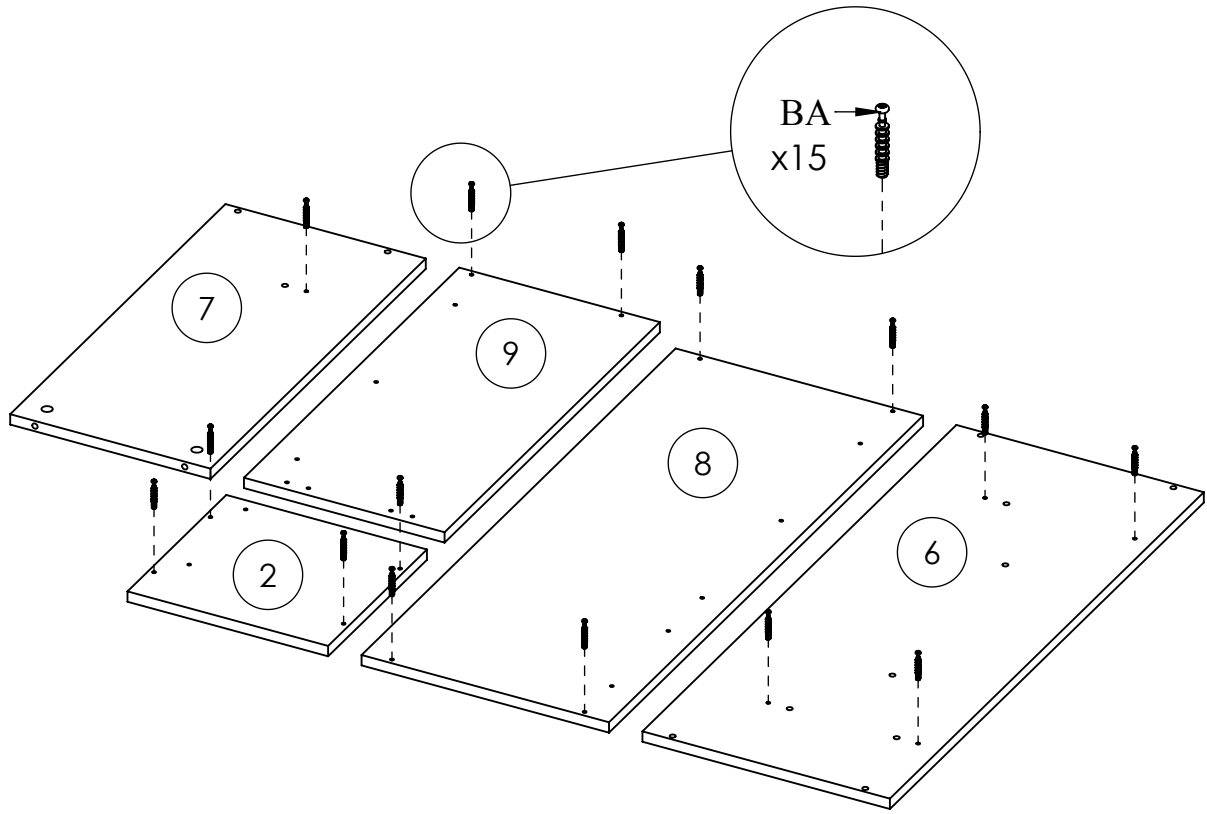

Notice de montage
Assembling instructions
Montageanleitung

Symbiosis
easy living interiors

2490 IA (Prod Ref.)

Table Basse KUBE

890 x 340 x 670

N° Pièce/Part/Teile

N° Pièce	Qte	Dimensions
1	1	300 x 280 x 16
2	1	300 x 280 x 16
3	1	308 x 279,50 x 16
4	1	308 x 279,50 x 16
5	1	267,50 x 308 x 16
6	1	889,50 x 370 x 16
7	1	610 x 299,50 x 16
8	1	890 x 370 x 16
9	1	610 x 300 x 16
10	1	669 x 208 x 16
11	1	369,50 x 208 x 16
12	1	290 x 100 x 16
13	1	530 x 100 x 16
14	1	583 x 70 x 16

Code	QTE	Image
NEB	2	
SG	5	
AA	17	
BA	17	
CA	10	 6.3x50 mm
DA	14	
FB	18	 6.3x11 mm
RK	8	
IJ	10	 4x15 mm
NM	1	
Clef	1	

1

Code	Qte	Image
BA	15	

2

Code	Qte	Image
AA	17	

3

Code	Qte	Image
DA	14	
NM	1	

4