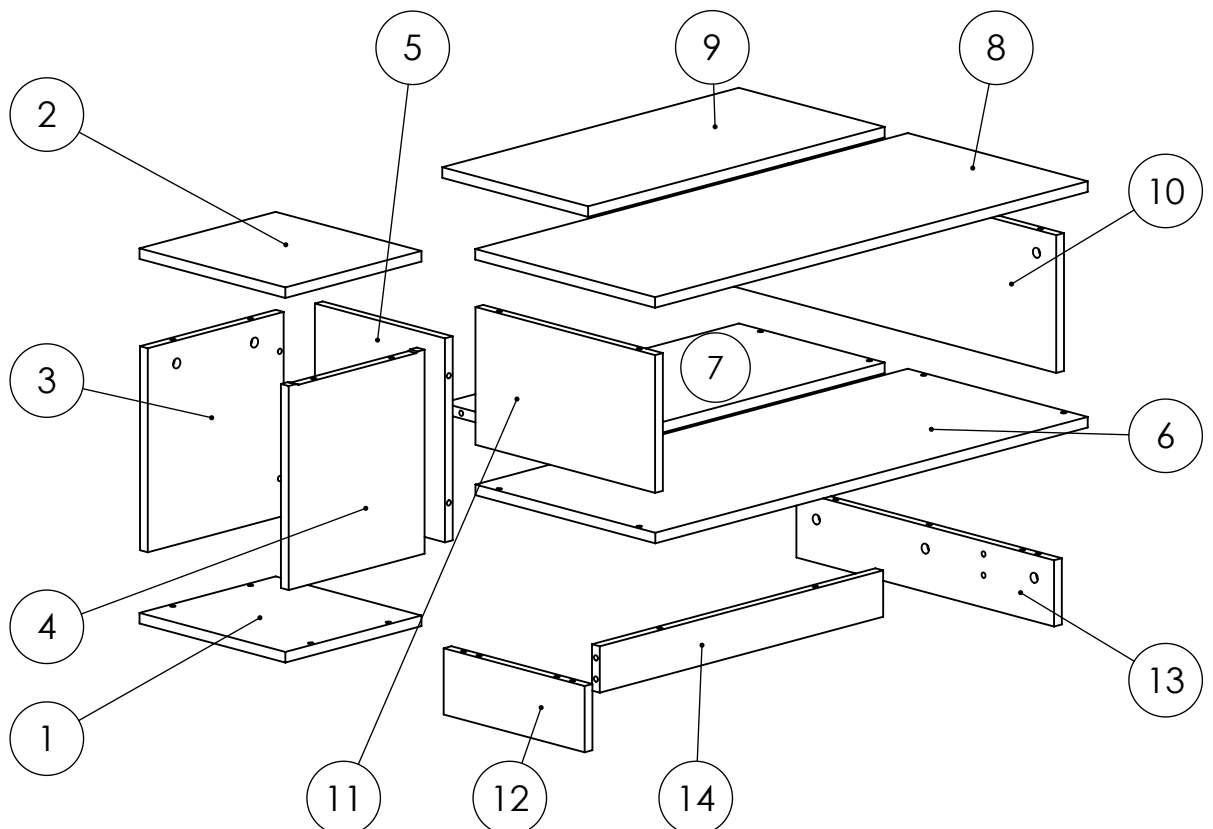

Notice de montage
Assembling instructions
Montageanleitung

Symbiosis
easy living interiors

2490 IA (Prod Ref.)

Table Basse KUBE

890 x 340 x 670

N° Pièce/Part/Teile

N° Pièce	Qte	Dimensions
1	1	300 x 280 x 16
2	1	300 x 280 x 16
3	1	308 x 279,50 x 16
4	1	308 x 279,50 x 16
5	1	267,50 x 308 x 16
6	1	889,50 x 370 x 16
7	1	610 x 299,50 x 16
8	1	890 x 370 x 16
9	1	610 x 300 x 16
10	1	669 x 208 x 16
11	1	369,50 x 208 x 16
12	1	290 x 100 x 16
13	1	530 x 100 x 16
14	1	583 x 70 x 16

Code	QTE	Image
NEB	2	
SG	5	
AA	17	
BA	17	
CA	10	 6.3x50 mm
DA	14	
FB	18	 6.3x11 mm
RK	8	
IJ	10	 4x15 mm
NM	1	
Clef	1	

1

Code	Qte	Image
BA	15	

2

Code	Qte	Image
AA	17	

3

Code	Qte	Image
DA	14	
NM	1	

4