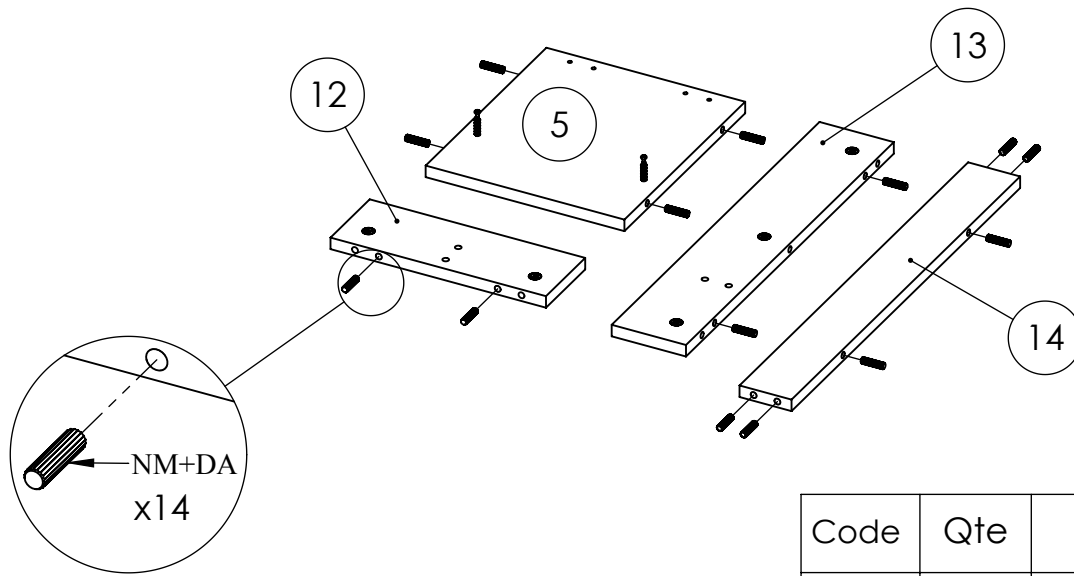

Notice de montage
Assembling instructions
Montageanleitung

Symbiosis
easy living interiors

2490 IA (Prod Ref.)

Table Basse KUBE

890 x 340 x 670

N° Pièce/Part/Teile

N° Pièce	Qte	Dimensions
1	1	300 x 280 x 16
2	1	300 x 280 x 16
3	1	308 x 279,50 x 16
4	1	308 x 279,50 x 16
5	1	267,50 x 308 x 16
6	1	889,50 x 370 x 16
7	1	610 x 299,50 x 16
8	1	890 x 370 x 16
9	1	610 x 300 x 16
10	1	669 x 208 x 16
11	1	369,50 x 208 x 16
12	1	290 x 100 x 16
13	1	530 x 100 x 16
14	1	583 x 70 x 16

Code	QTE	Image
NEB	2	
SG	5	
AA	17	
BA	17	
CA	10	 6.3x50 mm
DA	14	
FB	18	 6.3x11 mm
RK	8	
IJ	10	 4x15 mm
NM	1	
Clef	1	

1

Code	Qte	Image
BA	15	

2

Code	Qte	Image
AA	17	

3

Code	Qte	Image
DA	14	
NM	1	

4

Code	Qte	Image
CA	4	 6.3x50 mm

5

Code	Qte	Image
SG	3	
FB	6	 6.3x11 mm
IJ	6	 4x15 mm

6

Code	Qte	Image
NEB	2	
BA	2	
FB	8	 6.3x11 mm

7

Code	Qte	Image
SG	2	
FB	4	 6.3x11 mm
IJ	4	 4x15 mm

8