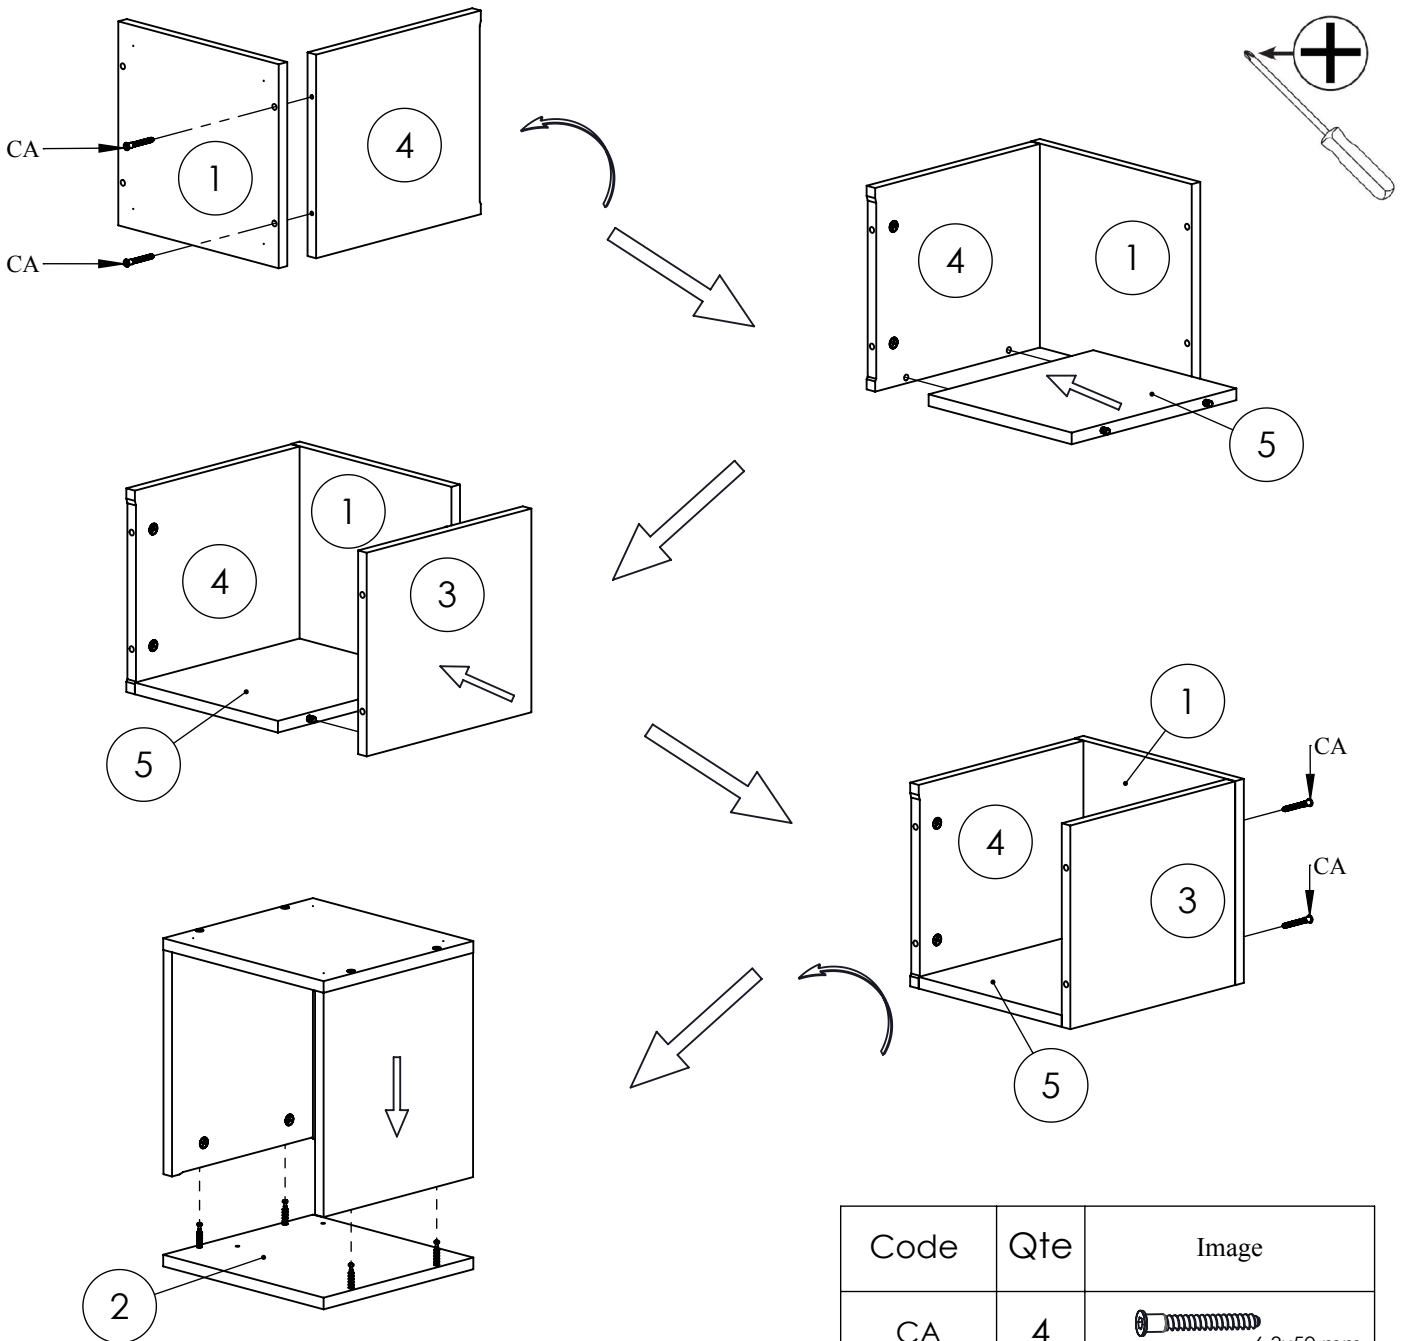

Notice de montage
Assembling instructions
Montageanleitung

Symbiosis
easy living interiors

2490 IA (Prod Ref.)

Table Basse KUBE

890 x 340 x 670

N° Pièce/Part/Teile

N° Pièce	Qte	Dimensions
1	1	300 x 280 x 16
2	1	300 x 280 x 16
3	1	308 x 279,50 x 16
4	1	308 x 279,50 x 16
5	1	267,50 x 308 x 16
6	1	889,50 x 370 x 16
7	1	610 x 299,50 x 16
8	1	890 x 370 x 16
9	1	610 x 300 x 16
10	1	669 x 208 x 16
11	1	369,50 x 208 x 16
12	1	290 x 100 x 16
13	1	530 x 100 x 16
14	1	583 x 70 x 16

Code	QTE	Image
NEB	2	
SG	5	
AA	17	
BA	17	
CA	10	 6.3x50 mm
DA	14	
FB	18	 6.3x11 mm
RK	8	
IJ	10	 4x15 mm
NM	1	
Clef	1	

1

Code	Qte	Image
BA	15	

2

Code	Qte	Image
AA	17	

3

Code	Qte	Image
DA	14	
NM	1	

4