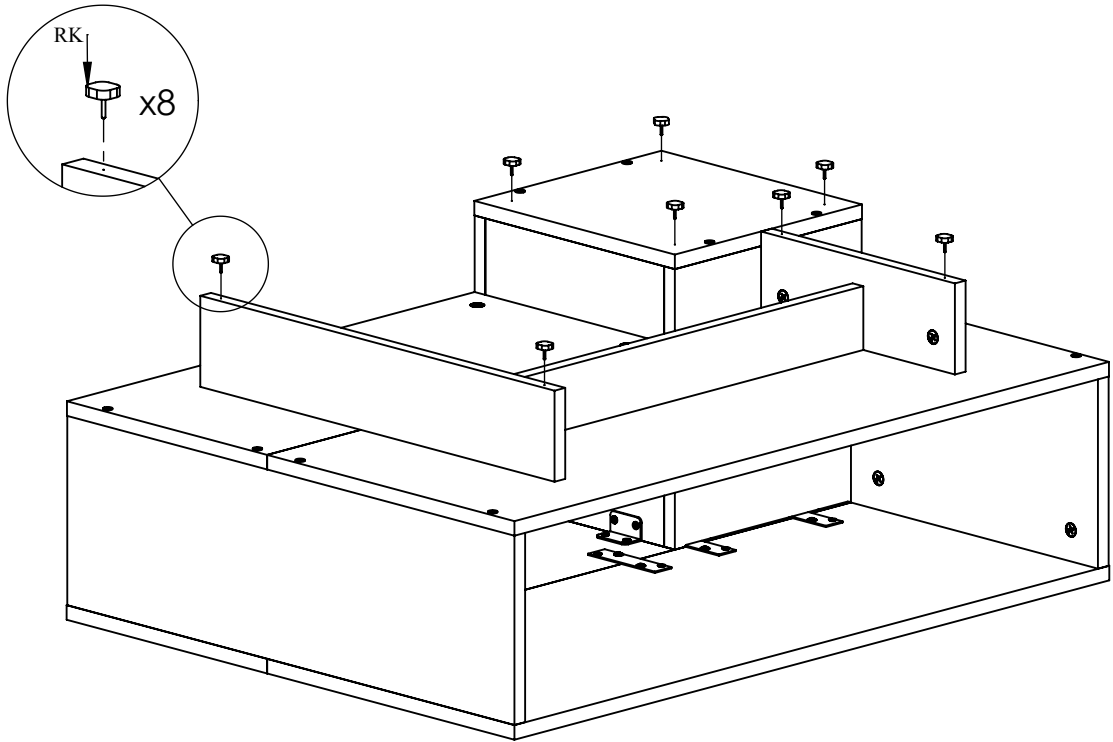

11

Code	Qte	Image
RK	8	

12