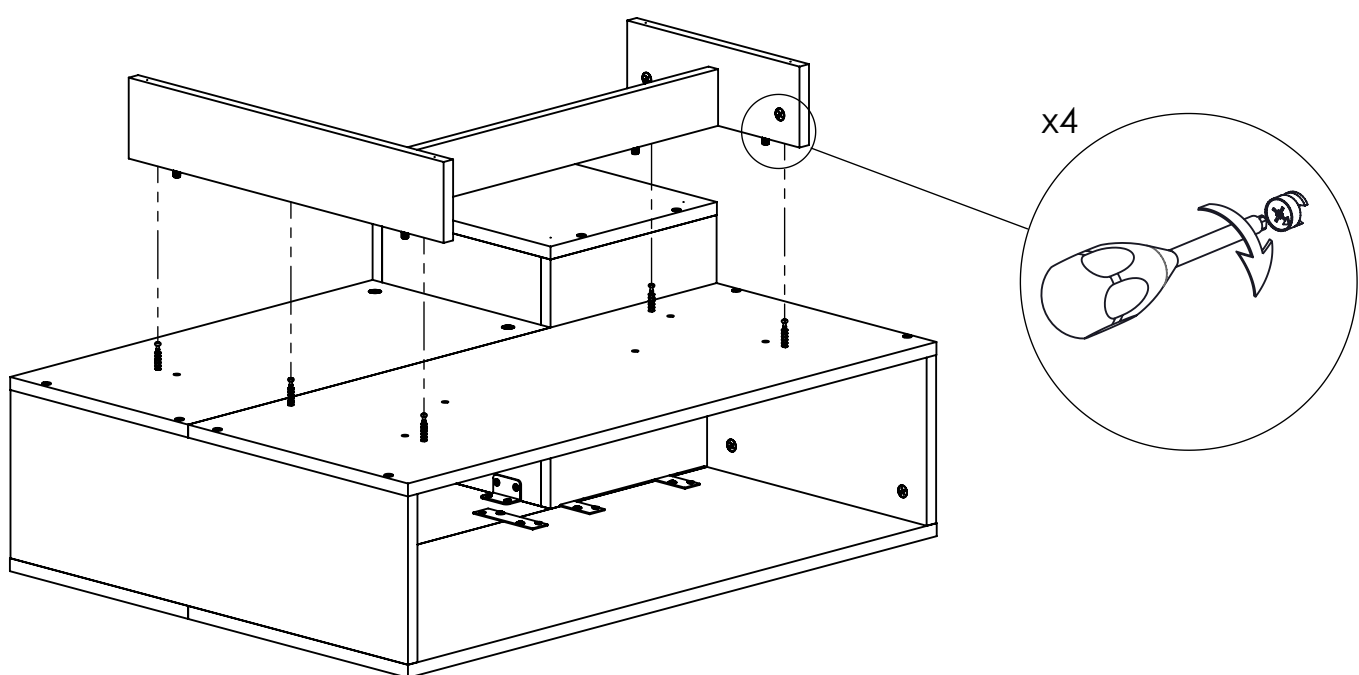

9

Code	Qte	Image
CA	6	6.3x50 mm

10

Code	Qté	Image
NM	1