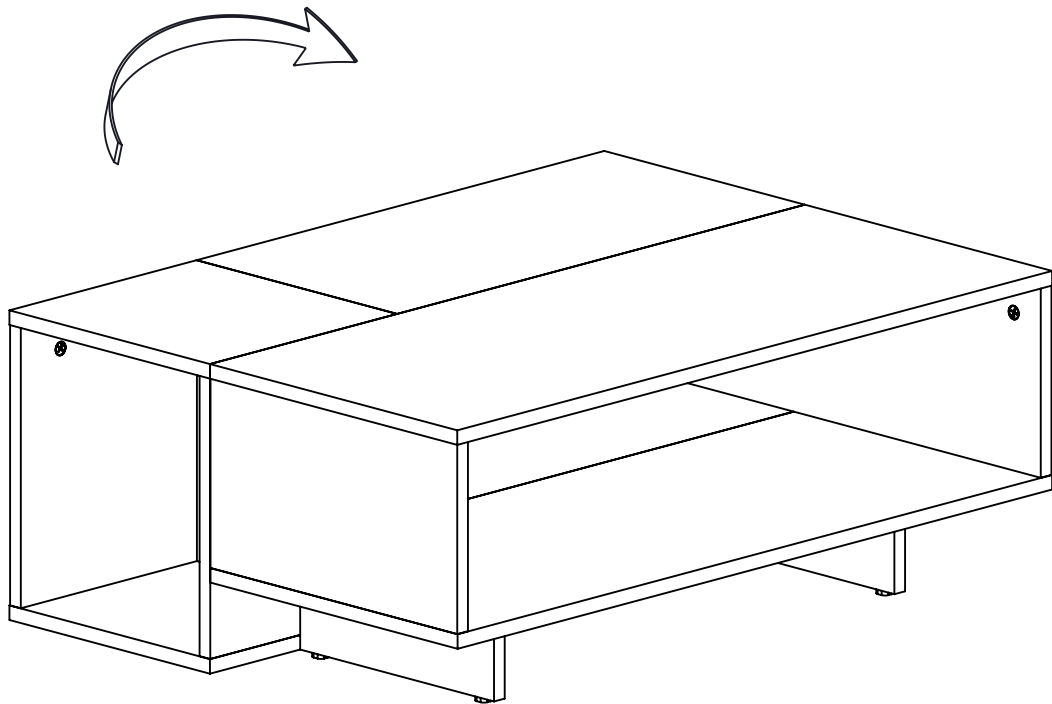

INSTRUCTIONS D'ENTRETIEN

Laver les surfaces à l'aide d'un chiffon doux, préalablement trempé dans une solution savonneuse (max. 1%)

ATTENTION! Ne pas utiliser de produit contenant de l'alcool ou de l'abrasif.

Essuyer à l'aide d'un chiffon doux.

CARE AND CLEANING INSTRUCTIONS

Wash the surfaces with a soft cloth damped in a mild soap solution (max 1%).

NOTE! Do not use cleaners containing alcohol or abrasives.

Wipe the surface dry with a soft cloth.

CARE AND CLEANING INSTRUCTIONS

Wash the surfaces with a soft cloth damped in a mild soap solution (max 1%).

NOTE! Do not use cleaners containing alcohol or abrasives.

Wipe the surface dry with a soft cloth.