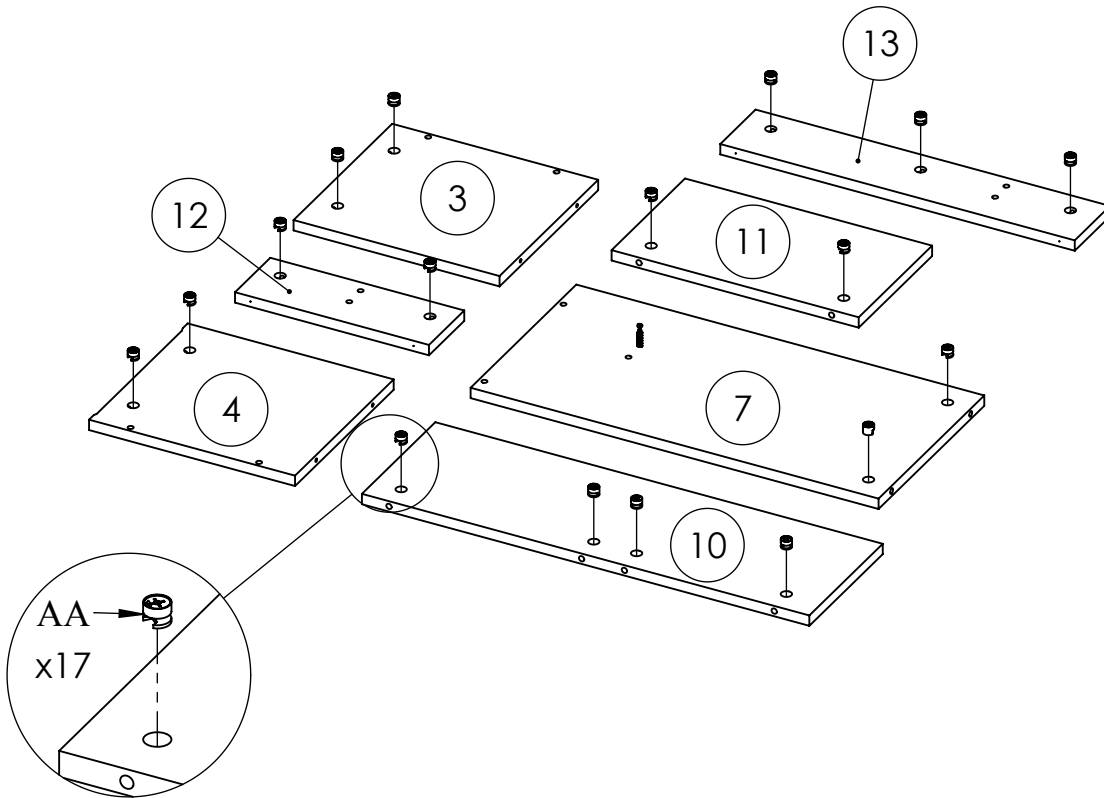

Notice de montage
Assembling instructions
Montageanleitung

Symbiosis
easy living interiors

2490 IA (Prod Ref.)

Table Basse KUBE

890 x 340 x 670

N° Pièce/Part/Teile

N° Pièce	Qte	Dimensions
1	1	300 x 280 x 16
2	1	300 x 280 x 16
3	1	308 x 279,50 x 16
4	1	308 x 279,50 x 16
5	1	267,50 x 308 x 16
6	1	889,50 x 370 x 16
7	1	610 x 299,50 x 16
8	1	890 x 370 x 16
9	1	610 x 300 x 16
10	1	669 x 208 x 16
11	1	369,50 x 208 x 16
12	1	290 x 100 x 16
13	1	530 x 100 x 16
14	1	583 x 70 x 16

Code	QTE	Image
NEB	2	
SG	5	
AA	17	
BA	17	
CA	10	 6.3x50 mm
DA	14	
FB	18	 6.3x11 mm
RK	8	
IJ	10	 4x15 mm
NM	1	
Clef	1	

1

Code	Qte	Image
BA	15	

2

Code	Qte	Image
AA	17	

3

Code	Qte	Image
DA	14	
NM	1	

4

Code	Qte	Image
CA	4	 6.3x50 mm

5

Code	Qte	Image
SG	3	
FB	6	 6.3x11 mm
IJ	6	 4x15 mm

6

Code	Qte	Image
NEB	2	
BA	2	
FB	8	 6.3x11 mm

7

Code	Qte	Image
SG	2	
FB	4	 6.3x11 mm
IJ	4	 4x15 mm

8